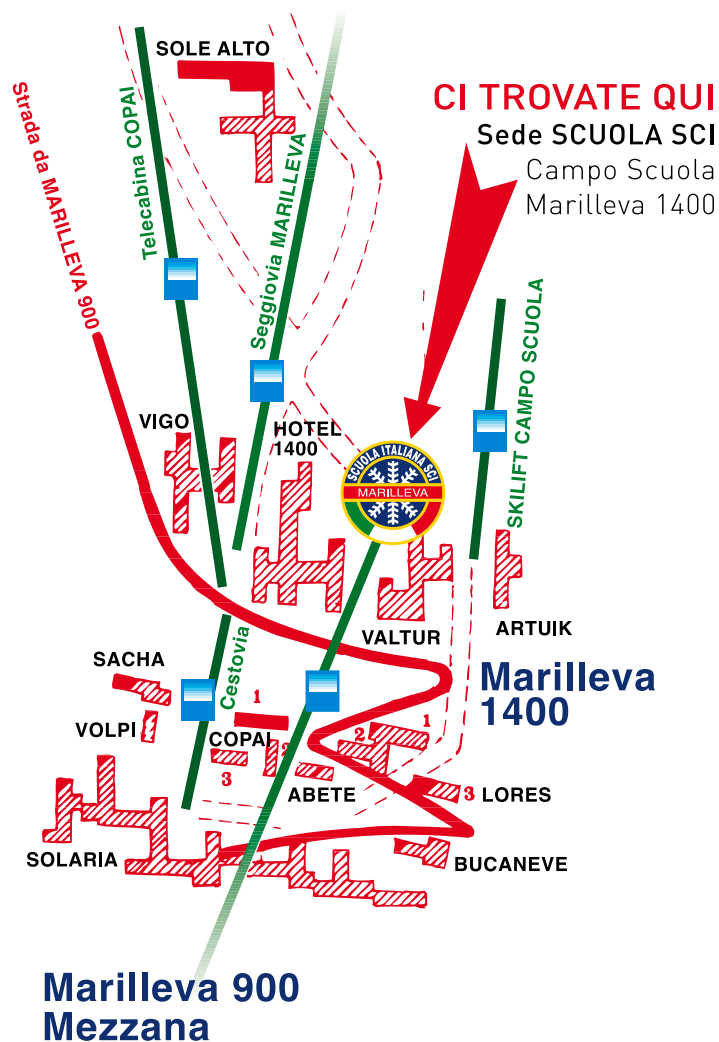

C.O.N.I.

Le nostre sedi

MALGA PANCIANA 1800
SEDE SCI e SNOWBOARD
RITROVO CORSI LUNEDÌ ore 10.50

MARILLEVA 1400
SEDE SCI e SNOWBOARD
pista Biancaneve

MARILLEVA 900
SEDE SCI e SNOWBOARD
Partenza Telecabina Contre Copai

per sciatori di **MEDIO/BUON** livello.

PRANZO TIPICO INCLUSO NEL PREZZO € 80

(escluso periodo natalizio)

MERCOLEDÌ E/O VENERDÌ

Ritrovo alla scuola sci a Marilleva 1400 partenza **09.00** - ritorno **15.30**